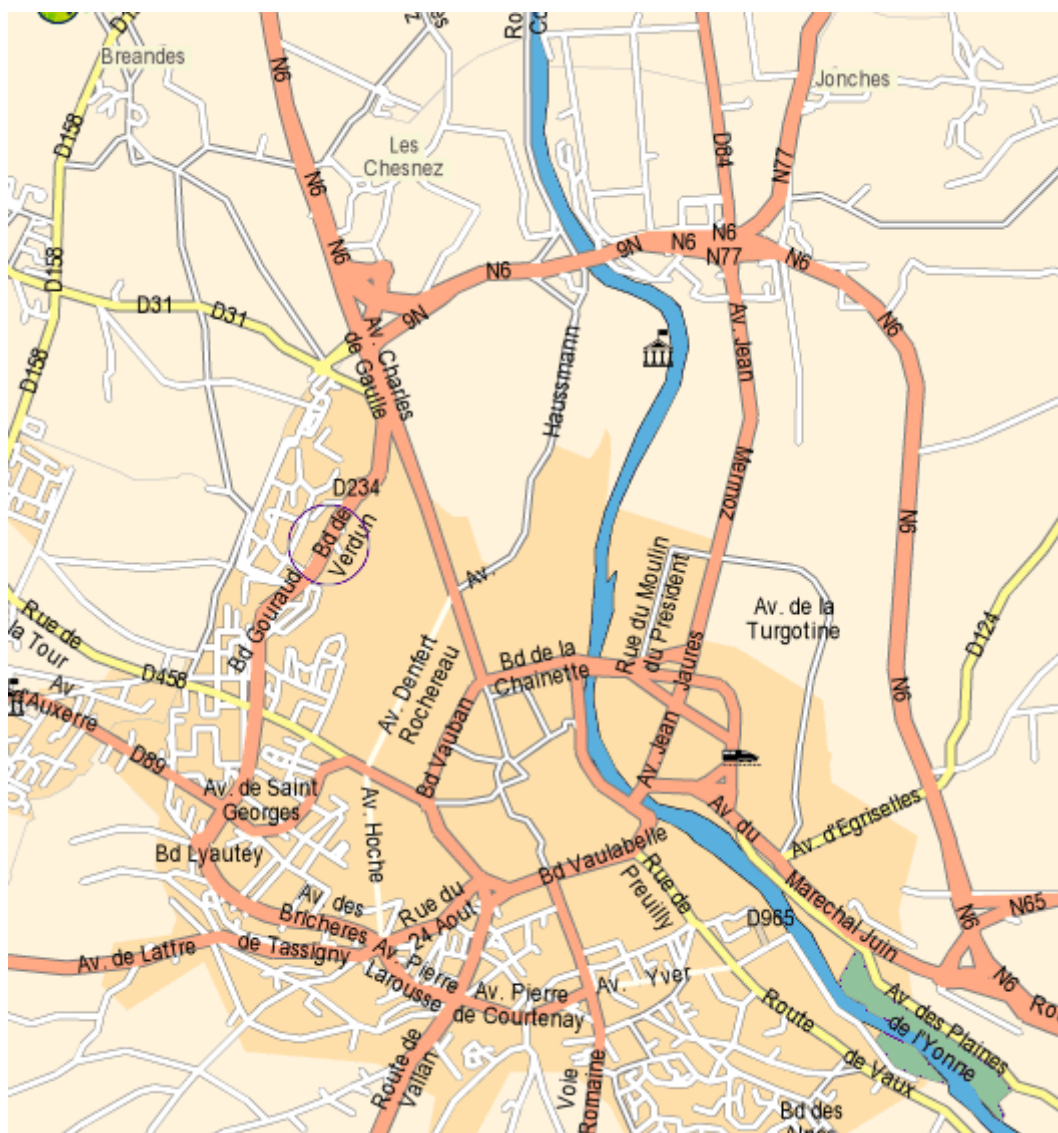

Plan d'AUXERRE

Lieu de compétition

COMPLEXE SPORTIF
DES HAUTS D'AUXERRE
SAINT SIMEON - Bd de Verdun
(Face à l'Hôpital)
89000 AUXERRE

- Accès direct sur boulevard périphérique
- Important parking sur place pour les bus et voitures